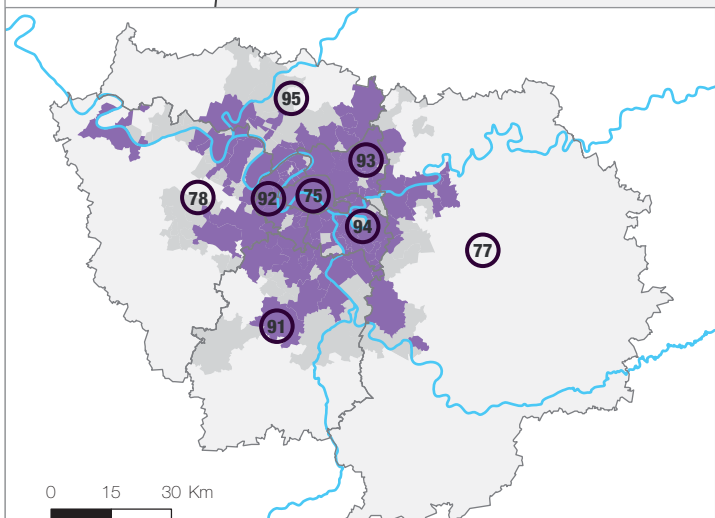

Paris Métropole, février 2011

185 adhérents - 9 121 143 habitants - 2 595 km²

Périmètre potentiel de Paris Métropole

- communes et intercommunalités de agglomération (INSEE)
- communes
- intercommunalités
- départements
- région

Adhérents de Paris Métropole

Délégation générale à Paris Métropole et aux Coopérations interterritoriales

février 2011

Réalisation cartographique : Ville Ouverte