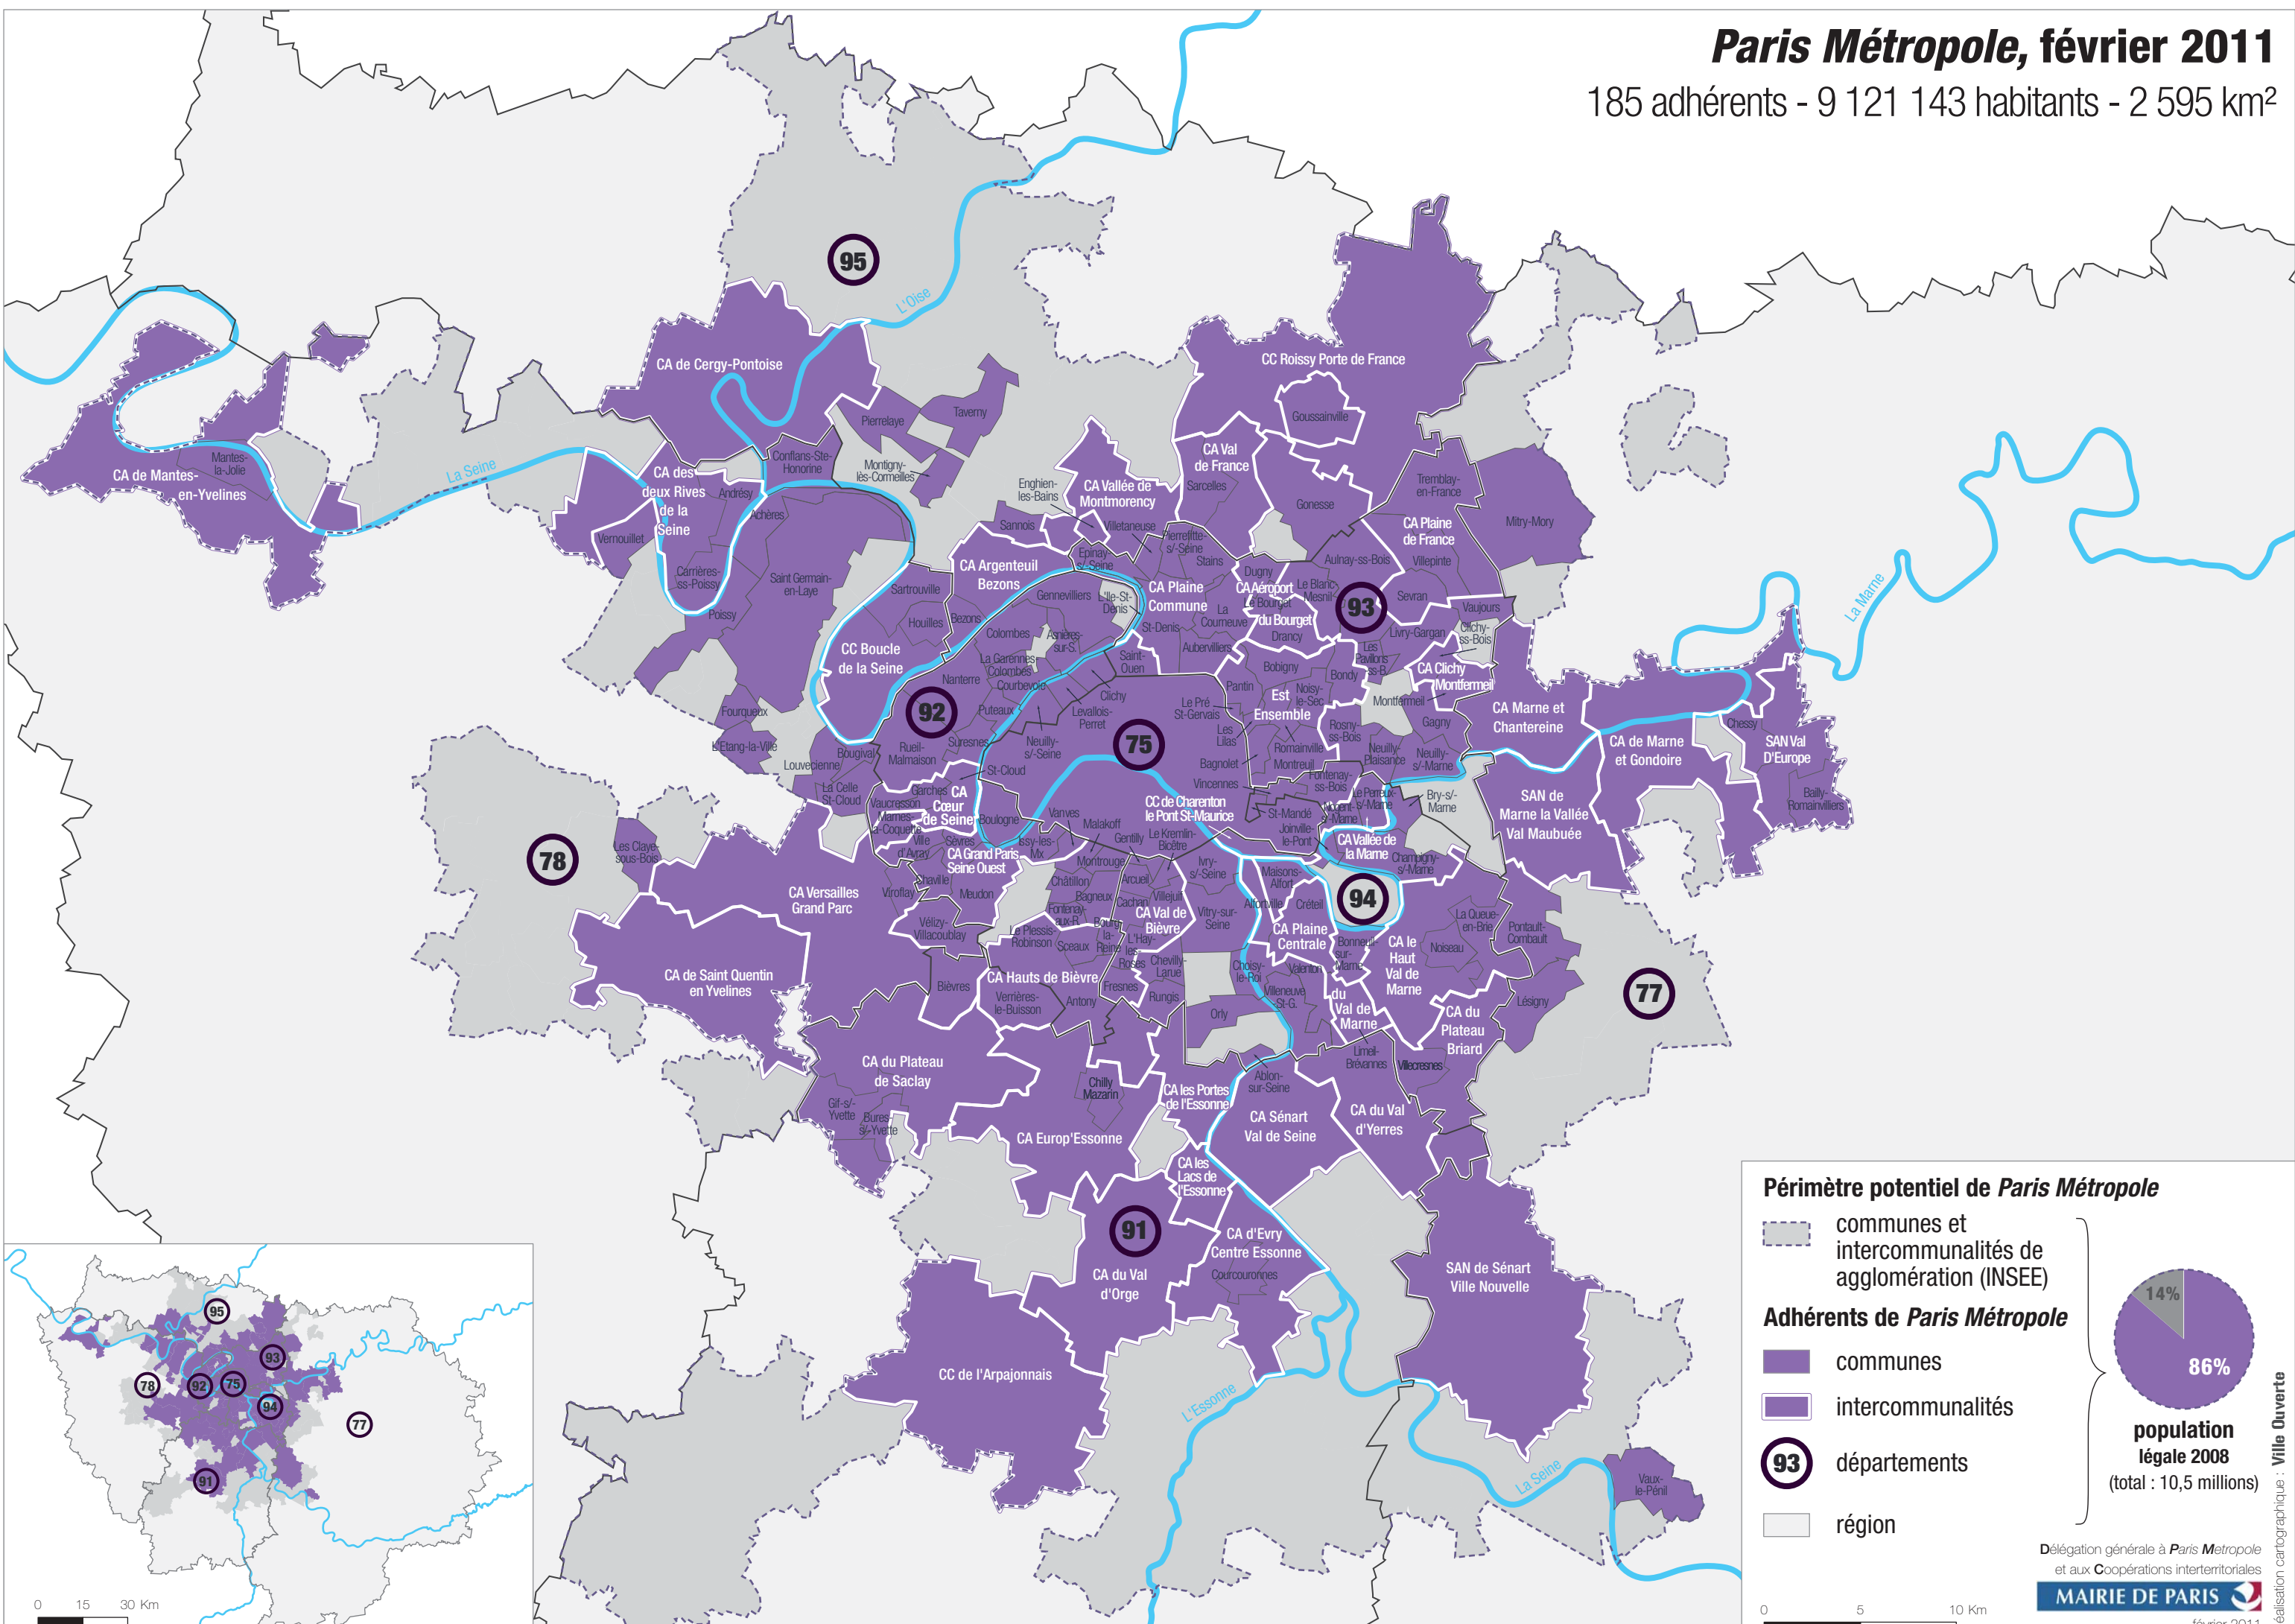

Paris Métropole, février 2011

185 adhérents - 9 121 143 habitants - 2 595 km²

Périmètre potentiel de Paris Métropole

- communes et intercommunalités de agglomération (INSEE)
- communes
- intercommunalités
- départements
- région

Adhérents de Paris Métropole

Délégation générale à Paris Métropole et aux Coopérations interterritoriales

février 2011

Réalisation cartographique : Ville Ouverte