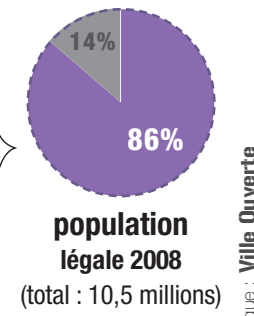

Adhérents de Paris Métropole

Délégation générale à Paris Métropole et aux Coopérations interterritoriales

février 2011

Réalisation cartographique : Ville Ouverte